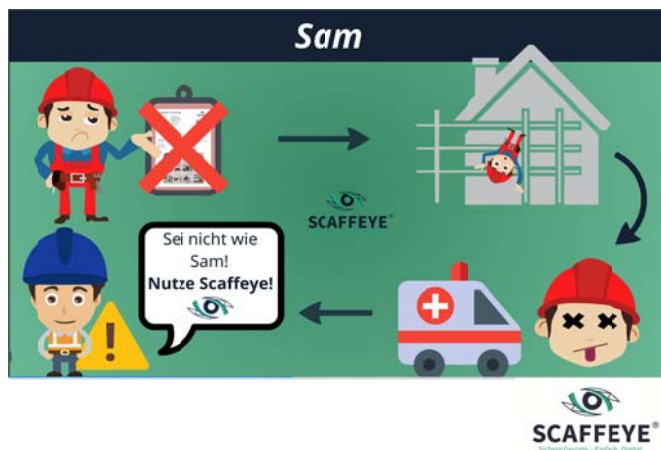

## Scaffeye – Sichere Gerüste. Einfach. Digital

Jeanette Spanier  
Scaffeye GbR

Zu einem Gerüst haben viele Unternehmen und Personen Zugang. Das, sowie die verpflichtende Sicherheitsprüfung durch die Gerüstnutzer, birgt vor allem für den Gerüstersteller Risiken und Kosten. SCAFFEYE ist die digitale Lösung zur zentralen Verwaltung jedes Gerüsts. Dieses digitale Werkzeug schafft Sicherheit und Transparenz und spart Zeit und Kosten. Zudem erlaubt die Lösung eine rechtssichere und unkomplizierte Sicherheitsprüfung jedes Gerüsts per Smartphone und Webplattform.

Jeder, der ein Gerüst nutzt, hat Pflichten, denen er nachkommen muss. Gerüstnutzer sind zu Sicherheitsprüfung verpflichtet, um die Arbeitssicherheit eines Gerüsts zu dokumentieren. Bisher erfolgt das per Dokument, dessen Archivierung den Betrieben obliegt. Mit der Lösung erfolgt die Prüfung digitalisiert per App. Alle Daten werden zentral gespeichert, verwaltet und sind jederzeit aufrufbar.

SCAFFEYE digitalisiert und speichert alle Sicherheitsprüfungen, verwaltet sie zentral und macht sie jederzeit verfügbar.

Die Kernfunktionen in der Übersicht:

- Optimierte Gerüst-Planung und Verwaltung.
- SCAFFEYE zentralisiert über maßgeschneiderte Versionen die Verwaltung eines Gerüsts und vereinfacht Datenspeicherung sowie Kommunikation aller Beteiligten. Einfache gesetzeskonforme Sicherheitsprüfungen.
- Die App ermöglicht allen Nutzern eine unkomplizierte und digitale Sicherheitsprüfung jedes Gerüsts per Smartphone-App (iOS & Android) und dokumentiert eine vollständige digitale Prüfhistorie.
- SCAFFEYE ist BIM (Building Information Modeling), da im Vorfeld schon die Gerüstkonstruktionen in 3D oder 2D für alle zugänglich gemacht werden. Architekten, Handwerker, BG BAU, Sicherheitskoordinatoren haben so im Vorfeld schon das Gerüst visuell vor Augen. So können Kollisionspunkte im Vorfeld erkannt und behoben werden.